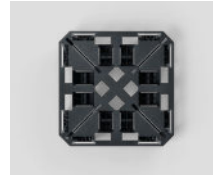

BigBag Carrier

4040

1016 x 1016 mm

Datos técnicos	Soporte	Cubierta	Dimensiones (mm)	Cargas máximas (kg)			Peso (kg)
				Estática	Dinámica	Racking	PE
BigBag Carrier (4040)	plano	abierta	1016 x 1016 x 137	2500	1200	-	6,5

Entrada: 4 entradas | Altura encajado: 53,0 mm | Reborde de seguridad: 0 mm

Datos logísticos	Camión estándar Europa		Camión estándar EEUU		Camión Mega		Camión Jumbo		Contenedor 40'	
	pila	total	pila	total	pila	total	pila	total	pila	total
BigBag Carrier (4040)	36	864	-	-	-	-	36	936	-	-

Beneficios

- Solución de transporte y almacenamiento segura y económica para super sacos y big bags
- Aberturas de acceso con diseño de túnel especial para proteger los súper sacos de las horquillas de la carretilla elevadora
- Perfecto para el transporte sobre vías de rodillos
- Diseño encajable para ahorrar espacio y optimizar la logística inversa
- Palet reutilizable producido con plástico reciclado y 100% reciclable