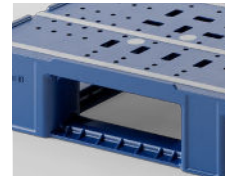

Endur i9

OD-5R

1200 x 1000 mm

Datos técnicos	Soporte	Cubierta	Dimensiones (mm)	Cargas máximas (kg)			Peso (kg)
				Estática	Dinámica	Racking	PP
Endur i9 (OD-5R)	5 patines	abierta	1200 x 1000 x 165	8000	3000	1500	26,0

Entrada: 4 entradas | Altura encajado: - mm | Rebordo de seguridad: 7 mm

Datos logísticos	Camión estándar Europa		Camión estándar EEUU		Camión Mega		Camión Jumbo		Contenedor 40'	
	pila	total	pila	total	pila	total	pila	total	pila	total
Endur i9 (OD-5R)	15	390	-	-	17	442	17	476	16	342

Beneficios

- Palet de plástico extremadamente robusto en dimensión industrial 1200 x 1000mm
- Ideal para aplicaciones semi-higiénicas en entornos de alta rotación
- Excelente solución para su uso con big bags y cargas pesadas en estanterías de paletización
- Diseñado para maximizar la resistencia al impacto y a la flexión (sin refuerzos metálicos)
- Hecho mediante tecnología asistida por gas para una mayor resistencia
- Rebordes de seguridad y bandas anti deslizantes en la cubierta para aumentar la seguridad durante el manipulado de la carga
- Palet reutilizable producido con plástico reciclado y 100% reciclable