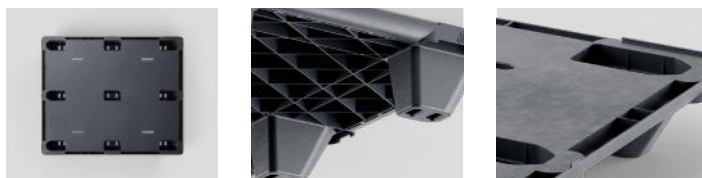

Nest US1.1

CD-9F

1219 x 1016 mm

Info technique	Plancher inférieur	Plateau	Dimensions (mm)	Charges maximales (kg)			Poids (kg)	
				Statique	Dynamique	En rack	PE	PP Mix
Nest US1.1 (CD-9F)	9 pieds	fermé	1219 x 1016 x 132	1600	1000	-	6,5	7,5

Entrée: 4 voies | Hauteur empilable: 35,6 mm | Rebords: 5 mm

Info logistique	Camion standard Europe		Camion standard USA		Camion Mega		Camion Jumbo		Conteneur 40'	
	pile	total	pile	total	pile	total	pile	total	pile	total
Nest US1.1 (CD-9F)	-	-	78	2340	-	-	-	-	-	-

Avantages

1. Palette plastique emboîtable, ultra-légère
2. Particulièrement adaptée pour de la palette perdue
3. Palette réutilisable produite en plastique recyclé et 100% recyclable

Options

1. Bords de sécurité
2. Transpondeurs RFID et autres options IoT
3. Couleurs spécifiques sur demande
4. Marquage et étiquetage personnalisables