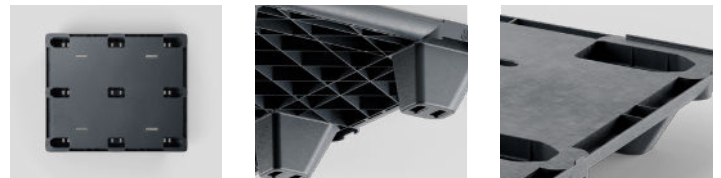

Nest US1.1

CD-9F

1219 x 1016 mm

Technische gegevens	Bodemsteun	Bovendek	Afmetingen (mm)	Maximale draaglasten (kg)			Gewicht (kg)	
				Statisch	Dynamisch	In het hoogbouw magazijn	PE	PP Mix
Nest US1.1 (CD-9F)	9 poten	gesloten	1219 x 1016 x 132	1600	1000	-	6,5	7,5

Ingang: 4 weg | Nesthoogte: 35,6 mm | Randje: 5 mm

Logistieke gegevens	Standaardtruck Europa		Standaardtruck USA		Mega Truck		Jumbo Truck		40' HC container	
	stapel	totaal	stapel	totaal	stapel	totaal	stapel	totaal	stapel	totaal
Nest US1.1 (CD-9F)	-	-	78	2340	-	-	-	-	-	-

Voordelen

1. Nestbare en uiterst lichte kunststof pallet
2. Uitermate geschikt voor eenmalige verzending en luchtvracht
3. Herbruikbare pallet van gerecyclede kunststof en 100% recyclebaar

Opties

1. Antislipranden
2. RFID-transponders en andere IoT-opties
3. Andere kleuren op aanvraag
4. Klantspecifieke markering en etikettering