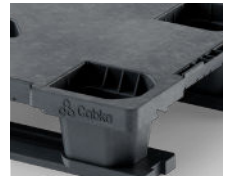

Nest US5.1

CD-3R

1219 x 1016 mm

Technische gegevens	Bodemsteen	Bovendek	Afmetingen (mm)	Maximale draaglasten (kg)			Gewicht (kg)	
				Statisch	Dynamisch	In het hoogbouw magazijn	PE	PP Mix
Nest US5.1 (CD-3R)	3 latten	gesloten	1219 x 1016 x 150	3400	2000	300	13,5	14,5

Ingang: 4 weg | Nesthoogte: - mm | Randje: 6 mm

Logistieke gegevens	Standaardtruck Europa		Standaardtruck USA		Mega Truck		Jumbo Truck		40' HC container	
	stapel	totaal	stapel	totaal	stapel	totaal	stapel	totaal	stapel	totaal
Nest US5.1 (CD-3R)	-	-	18	540	-	-	-	-	-	-

Voordelen

1. Nestbare pallet, geschikt voor middelzware lasten
2. Lichtgewicht en geringe hoogte
3. De latten zorgen voor vlot verloop op rollen- en kettingbanden
4. Eenvoudig en veilig te hanteren
5. Duurzame productie: versie in 100% gerecyclede kunststof verkrijgbaar, volledig recyclebaar aan het eind van zijn levensduur
6. Herbruikbare pallet van gerecyclede kunststof en 100% recyclebaar