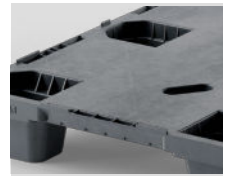

Nest US5.1

CD-9F

1219 x 1016 mm

Info technique	Plancher inférieur	Plateau	Dimensions (mm)	Charges maximales (kg)			Poids (kg)	
				Statique	Dynamique	En rack	PE	PP Mix
Nest US5.1 (CD-9F)	9 pieds	fermé	1219 x 1016 x 140	3000	1300	-	9,5	10,5

Entrée: 4 voies | Hauteur empilable: 39,0 mm | Rebords: 6 mm

Info logistique	Camion standard Europe		Camion standard USA		Camion Mega		Camion Jumbo		Conteneur 40'	
	pile	total	pile	total	pile	total	pile	total	pile	total
Nest US5.1 (CD-9F)	-	-	60	1800	-	-	-	-	-	-

Avantages

1. Palette plastique pour charges moyennes
2. Taux élevé d'emboîtabilité
3. Légère avec une faible hauteur
4. Facile et sûre à manipuler
5. Palette réutilisable produite en plastique recyclé et 100% recyclable