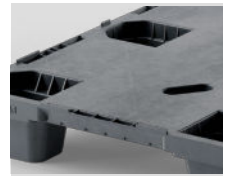

Nest US5.1

CD-9F

1219 x 1016 mm

Datos técnicos	Soporte	Cubierta	Dimensiones (mm)	Cargas máximas (kg)			Peso (kg)	
				Estática	Dinámica	Racking	PE	PP Mix
Nest US5.1 (CD-9F)	9 pies	cerrada	1219 x 1016 x 140	3000	1300	-	9,5	10,5

Entrada: 4 entradas | Altura encajado: 39,0 mm | Reborde de seguridad: 6 mm

Datos logísticos	Camión estándar Europa		Camión estándar EEUU		Camión Mega		Camión Jumbo		Contenedor 40'	
	pila	total	pila	total	pila	total	pila	total	pila	total
Nest US5.1 (CD-9F)	-	-	60	1800	-	-	-	-	-	-

Beneficios

- Palet de plástico encajable para cargas medias en dimensión USA 48*40
- Elevado ratio de encajabilidad
- Palet ligero y de baja altura
- Diseño ergonómico, fácil y seguro de manejar
- Palet reutilizable producido con plástico reciclado y 100% reciclable

Opciones

- Reborde perimetral de seguridad
- Colores específicos bajo pedido
- Marcado y etiquetado personalizable
- Disponible con 3 y 6 patines
- Disponible versión con cubierta abierta