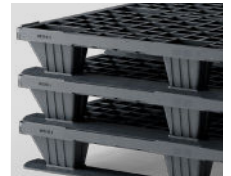

Nest i1.1

OD-3R

1200 x 1000 mm

Info technique	Plancher inférieur	Plateau	Dimensions (mm)	Charges maximales (kg)			Poids (kg)
				Statique	Dynamique	En rack	PE
Nest i1.1 (OD-3R)	3 semelles	ouvert	1200 x 1000 x 155	2000	1200	300	8,0

Entrée: 4 voies | Hauteur empilable: - mm | Rebords: 5 mm

Info logistique	Camion standard Europe		Camion standard USA		Camion Mega		Camion Jumbo		Conteneur 40'	
	pile	total	pile	total	pile	total	pile	total	pile	total
Nest i1.1 (OD-3R)	15	495	-	-	19	627	19	722	16	400

Avantages

1. Le plateau supérieur avec un profil en Z offre une excellente capacité de charge.
2. Les 3 semelles permettent le gerbage ainsi que l'utilisation des chaînes de convoyeur ou rouleaux
3. Le faible poids de la palette contribue à la réduction des émissions de CO2 et du coût du transport
4. Semelles faciles à fixer et à enlever, augmente l'efficacité pour le stockage et la logistique de retour
5. Palette réutilisable produite en plastique recyclé et 100% recyclable