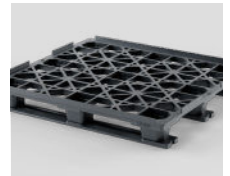

# Nest A5

**OD-3R**

1219 x 1143 mm

Technische gegevens	Bodemsteen	Bovendek	Afmetingen (mm)	Maximale draaglasten (kg)			Gewicht (kg)
				Statisch	Dynamisch	In het hoogbouw magazijn	PP Mix
Nest A5 (OD-3R)	3 latten	open	1219 x 1143 x 150	8000	2000	600	14,5

Ingang: 4 weg | Nesthoogte: - mm | Randje: 6 mm

Logistieke gegevens	Standaardtruck Europa		Standaardtruck USA		Mega Truck		Jumbo Truck		40' HC container	
	stapel	totaal	stapel	totaal	stapel	totaal	stapel	totaal	stapel	totaal
Nest A5 (OD-3R)	-	-	18	468	-	-	-	-	-	-

**Voordelen**

- Nestbare pallet met 3 latten, speciaal ontwikkeld voor de automobielsector
- Vervaardigd van gerecyclede kunststof voor een kringlooeconomie
- Unieke maat in nestbare pallets
- Lichter dan houten alternatieven
- Optioneel met speciale rand voor hogere veiligheid bij gebruik met kratten
- Herbruikbare pallet van gerecyclede kunststof en 100% recyclebaar