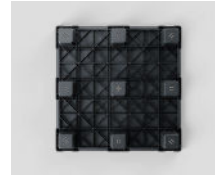

Nest C5.2

CD-9F

1140 x 1140 mm

Datos técnicos	Soporte	Cubierta	Dimensiones (mm)	Cargas máximas (kg)			Peso (kg)
				Estática	Dinámica	Racking	PP Mix
Nest C5.2 (CD-9F)	9 pies	cerrada	1140 x 1140 x 140	3000	1500	-	13,5

Entrada: 4 entradas | Altura encajado: 55 mm | Rebordo de seguridad: 8,5 mm

Datos logísticos	Camión estándar Europa		Camión estándar EEUU		Camión Mega		Camión Jumbo		Contenedor 40'	
	pila	total	pila	total	pila	total	pila	total	pila	total
Nest C5.2 (CD-9F)	39	858	-	-	45	990	45	1080	42	840

Beneficios

- Palet de plástico encajable robusto en formato cuadrado 1140 x 1140mm
- Diseñado con bloques rectangulares para un uso óptimo con cargas pesadas
- Uso máximo del espacio de carga en la cubierta
- Optimizado para el transporte en contenedores ISO
- Palet reutilizable producido con plástico reciclado y 100% reciclable