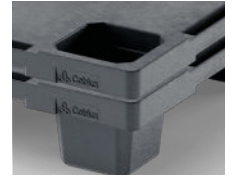

Nest C5.2

CD-9F

1140 x 1140 mm

Datos técnicos	Soporte	Cubierta	Dimensiones (mm)	Cargas máximas (kg)			Peso (kg)
				Estática	Dinámica	Racking	PP Mix
Nest C5.2 (CD-9F)	9 pies	cerrada	1140 x 1140 x 140	3000	1500	-	13,5

Entrada: 4 entradas | Altura encajado: 55 mm | Rebordo de seguridad: 8,5 mm

Datos logísticos	Camión estándar Europa		Camión estándar EEUU		Camión Mega		Camión Jumbo		Contenedor 40'	
	pila	total	pila	total	pila	total	pila	total	pila	total
Nest C5.2 (CD-9F)	39	858	-	-	45	990	45	1080	42	840

Beneficios

- Palet de plástico encajable robusto en formato cuadrado 1140 x 1140mm
- Diseñado con bloques rectangulares para un uso óptimo con cargas pesadas
- Uso máximo del espacio de carga en la cubierta
- Optimizado para el transporte en contenedores ISO
- Palet reutilizable producido con plástico reciclado y 100% reciclable