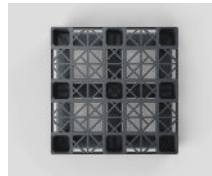

# Nest C5.2

**OD-6R**

1140 x 1140 mm

Datos técnicos	Soporte	Cubierta	Dimensiones (mm)	Cargas máximas (kg)			Peso (kg)
				Estática	Dinámica	Racking	PP Mix
Nest C5.2 (OD-6R)	6 patines	abierta	1140 x 1140 x 163	3900	2400	300	16,5

Entrada: 4 entradas | Altura encajado: 0 mm | Reborde de seguridad: 8,5 mm

Datos logísticos	Camión estándar Europa		Camión estándar EEUU		Camión Mega		Camión Jumbo		Contenedor 40'	
	pila	total	pila	total	pila	total	pila	total	pila	total
Nest C5.2 (OD-6R)	14	308	16	416	17	374	17	442	15	300

**Beneficios**

- Palet de plástico robusto en formato cuadrado en dimensión 1140 x 1140mm
- Diseñado con bloques rectangulares para un uso óptimo con cargas pesadas
- La cubierta superior abierta permite la ventilación de la carga
- Uso máximo del espacio de carga en la cubierta
- Optimizado para el transporte en contenedores ISO
- Palet reutilizable producido con plástico reciclado y 100% reciclable