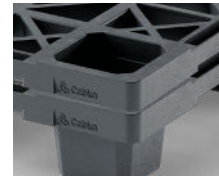

Nest C5.2

OD-9F

1140 x 1140 mm

Technische Daten	Bodenauflage	Oberdeck	Abmessungen (mm)	Maximale Traglasten			Gewicht (kg)	
				Statisch	Dynamisch	im Hochregal	PE Mix	PP Mix
Nest C5.2 (OD-9F)	9 FüÙe	offen	1140 x 1140 x 140	3000	1500	-	10,5	11,5

Zugang: 4 Wege | Nesthöhe: 55 mm | Rutschsicherungsrand: 8,5 mm

Logistikdaten	Standard LKW (Europa)		Standard LKW (USA)		Mega Trailer		Jumbo LKW		40' HC Container	
	Stapel	gesamt	Stapel	gesamt	Stapel	gesamt	Stapel	gesamt	Stapel	gesamt
Nest C5.2 (OD-9F)	39	858	46	1196	45	990	45	1080	42	840

Benefits

1. Starke, nestbare Kunststoffpalette im Containermaß
2. Entworfen mit rechteckigen Blöcken für optimale Verwendung mit schweren Lasten
3. Das geschlossene Deck ist so konzipiert, dass eine Verunreinigung der Ladung verhindert wird
4. Maximale Nutzung des Laderaums auf dem Deck
5. Optimierte für den Transport im ISO-Frachtverkehr
6. Wiederverwendbare Palette aus recyceltem Kunststoff und 100% recycelbar