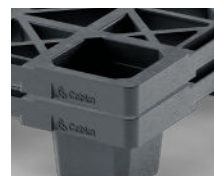

# Nest C5.2

**OD-9F**

1140 x 1140 mm

Info technique	Plancher inférieur	Plateau	Dimensions (mm)	Charges maximales (kg)			Poids (kg)	
				Statique	Dynamique	En rack	PE Mix	PP Mix
Nest C5.2 (OD-9F)	9 pieds	ouvert	1140 x 1140 x 140	3000	1500	-	10,5	11,5

Entrée: 4 voies | Hauteur empilable: 55 mm | Rebords: 8,5 mm

Info logistique	Camion standard Europe		Camion standard USA		Camion Mega		Camion Jumbo		Conteneur 40'	
	pile	total	pile	total	pile	total	pile	total	pile	total
Nest C5.2 (OD-9F)	39	858	46	1196	45	990	45	1080	42	840

**Avantages**

1. Palette en plastique emboîtable de dimensions conteneur
2. Conçu avec des blocs rectangulaires pour une utilisation optimale avec des charges lourdes
3. Le plateau ouvert permet la ventilation de la charge
4. Utilisation maximale de l'espace de chargement sur le plateau
5. Optimisé pour le transport de marchandises ISO
6. Palette réutilisable produite en plastique recyclé et 100% recyclable