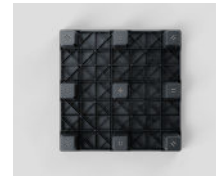

# Nest C5

CD-9F

1100 x 1100 mm

Technische Daten	Bodenauflage	Oberdeck	Abmessungen (mm)	Maximale Traglasten			Gewicht (kg)
				Statisch	Dynamisch	im Hochregal	PP Mix
Nest C5 (CD-9F)	9 FüÙe	geschlossen	1100 x 1100 x 140	3000	1500	-	13,0

Zugang: 4 Wege | Nesthöhe: 55 mm | Rutschsicherungsrand: 8,5 mm

Logistikdaten	Standard LKW (Europa)		Standard LKW (USA)		Mega Trailer		Jumbo LKW		40' HC Container	
	Stapel	gesamt	Stapel	gesamt	Stapel	gesamt	Stapel	gesamt	Stapel	gesamt
Nest C5 (CD-9F)	39	936	-	-	45	1080	45	1170	42	840

**Benefits**

1. Starke, nestbare Kunststoffpalette im Containermaß
2. Entworfen mit rechteckigen Blöcken für optimale Verwendung mit schweren Lasten
3. Das offene Deck ermöglicht die Belüftung der Last
4. Maximale Nutzung des Laderaums auf dem Deck
5. Optimiert für den Transport im ISO-Frachtverkehr
6. Wiederverwendbare Palette aus recyceltem Kunststoff und 100% recycelbar