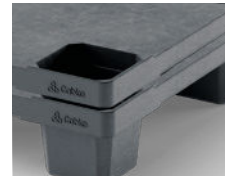

# Nest C5

CD-9F

1100 x 1100 mm

Technische Daten	Bodenauflage	Oberdeck	Abmessungen (mm)	Maximale Traglasten			Gewicht (kg)
				Statisch	Dynamisch	im Hochregal	PP Mix
Nest C5 (CD-9F)	9 FüÙe	geschlossen	1100 x 1100 x 140	3000	1500	-	13,0

Zugang: 4 Wege | Nesthöhe: 55 mm | Rutschsicherungsrand: 8,5 mm

Logistikdaten	Standard LKW (Europa)		Standard LKW (USA)		Mega Trailer		Jumbo LKW		40' HC Container	
	Stapel	gesamt	Stapel	gesamt	Stapel	gesamt	Stapel	gesamt	Stapel	gesamt
Nest C5 (CD-9F)	39	936	-	-	45	1080	45	1170	42	840

**Benefits**

1. Starke, nestbare Kunststoffpalette im Containermaß
2. Entworfen mit rechteckigen Blöcken für optimale Verwendung mit schweren Lasten
3. Das offene Deck ermöglicht die Belüftung der Last
4. Maximale Nutzung des Laderaums auf dem Deck
5. Optimiert für den Transport im ISO-Frachtverkehr
6. Wiederverwendbare Palette aus recyceltem Kunststoff und 100% recycelbar