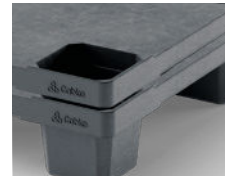

Nest C5

CD-9F

1100 x 1100 mm

Technische gegevens	Bodemsteun	Bovendek	Afmetingen (mm)	Maximale draaglasten (kg)			Gewicht (kg)
				Statisch	Dynamisch	In het hoogbouw magazijn	PP Mix
Nest C5 (CD-9F)	9 poten	gesloten	1100 x 1100 x 140	3000	1500	-	13,0

Ingang: 4 weg | Nesthoogte: 55 mm | Randje: 8,5 mm

Logistieke gegevens	Standaardtruck Europa		Standaardtruck USA		Mega Truck		Jumbo Truck		40' HC container	
	stapel	totaal	stapel	totaal	stapel	totaal	stapel	totaal	stapel	totaal
Nest C5 (CD-9F)	39	936	-	-	45	1080	45	1170	42	840

Voordelen

1. Sterke nestbare kunststof pallet in containermaat
2. Ontworpen met rechthoekige blokken voor optimaal gebruik met zware lasten
3. Het open bovendek maakt de ventilatie van de last mogelijk
4. Maximaal gebruik van laadruimte op het bovendek
5. Geoptimaliseerd voor transport in ISO-vrachtcontainers
6. Herbruikbare pallet van gerecyclede kunststof en 100% recyclebaar