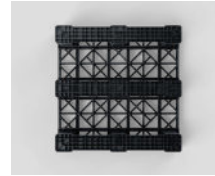

# Nest C5

OD-3R

1100 x 1100 mm

Technische Daten	Bodenauflage	Oberdeck	Abmessungen (mm)	Maximale Traglasten			Gewicht (kg)	
				Statisch	Dynamisch	im Hochregal	PE Mix	PP Mix
Nest C5 (OD-3R)	3 Kufen	offen	1100 x 1100 x 163	3500	1850	300	14,0	15,0

Zugang: 4 Wege | Nesthöhe: 0 mm | Rutschsicherungsrand: 8,5 mm

Logistikdaten	Standard LKW (Europa)		Standard LKW (USA)		Mega Trailer		Jumbo LKW		40' HC Container	
	Stapel	gesamt	Stapel	gesamt	Stapel	gesamt	Stapel	gesamt	Stapel	gesamt
Nest C5 (OD-3R)	14	336	-	-	17	408	17	476	15	300

**Benefits**

1. Starke, nestbare Behälter recycelte Plastikpalette
2. Entworfen mit rechteckigen Blöcken für optimale Verwendung mit schweren Lasten
3. Das offene Deck ermöglicht die Belüftung der Last
4. Maximale Nutzung des Laderaums auf dem Deck
5. Optimiert für den Transport im ISO-Frachtverkehr
6. Wiederverwendbare Palette aus recyceltem Kunststoff und 100% recycelbar