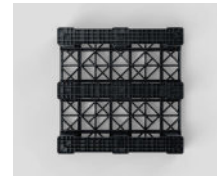

# Nest C5

**OD-3R**

1100 x 1100 mm

Datos técnicos	Soporte	Cubierta	Dimensiones (mm)	Cargas máximas (kg)			Peso (kg)	
				Estática	Dinámica	Racking	PE Mix	PP Mix
Nest C5 (OD-3R)	3 patines	abierta	1100 x 1100 x 163	3500	1850	300	14,0	15,0

Entrada: 4 entradas | Altura encajado: 0 mm | Reborde de seguridad: 8,5 mm

Datos logísticos	Camión estándar Europa		Camión estándar EEUU		Camión Mega		Camión Jumbo		Contenedor 40'	
	pila	total	pila	total	pila	total	pila	total	pila	total
Nest C5 (OD-3R)	14	336	-	-	17	408	17	476	15	300

**Beneficios**

- Palet de plástico robusto en formato cuadrado 1100 x 1100mm
- Diseñado con bloques rectangulares para un uso óptimo con cargas pesadas
- La cubierta superior abierta permite la ventilación de la carga
- Uso máximo del espacio de carga en la cubierta
- Optimizado para el transporte en contenedores ISO
- Palet reutilizable producido con plástico reciclado y 100% reciclable