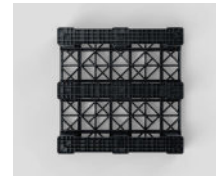

# Nest C5

**OD-3R**

1100 x 1100 mm

Technische gegevens	Bodemsteun	Bovendek	Afmetingen (mm)	Maximale draaglasten (kg)			Gewicht (kg)	
				Statisch	Dynamisch	In het hoogbouw magazijn	PE Mix	PP Mix
Nest C5 (OD-3R)	3 latten	open	1100 x 1100 x 163	3500	1850	300	14,0	15,0

Ingang: 4 weg | Nesthoogte: 0 mm | Randje: 8,5 mm

Logistieke gegevens	Standaardtruck Europa		Standaardtruck USA		Mega Truck		Jumbo Truck		40' HC container	
	stapel	totaal	stapel	totaal	stapel	totaal	stapel	totaal	stapel	totaal
Nest C5 (OD-3R)	14	336	-	-	17	408	17	476	15	300

**Voordelen**

1. Sterke nestbare pallet in containermaat van gerecyclede kunststof
2. Ontworpen met rechthoekige blokken voor optimaal gebruik met zware lasten
3. Het open bovendek maakt de ventilatie van de last mogelijk
4. Maximaal gebruik van laadruimte op het bovendek
5. Geoptimaliseerd voor transport in ISO-vrachtcontainers
6. Herbruikbare pallet van gerecyclede kunststof en 100% recyclebaar