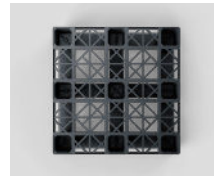

Nest C5

OD-6R

1100 x 1100 mm

Technische Daten	Bodenauflage	Oberdeck	Abmessungen (mm)	Maximale Traglasten			Gewicht (kg)	
				Statisch	Dynamisch	im Hochregal	PE Mix	PP Mix
Nest C5 (OD-6R)	6 Kufen	offen	1100 x 1100 x 163	3900	2400	300	16,0	17,0

Zugang: 4 Wege | Nesthöhe: 0 mm | Rutschsicherungsrand: 8,5 mm

Logistikdaten	Standard LKW (Europa)		Standard LKW (USA)		Mega Trailer		Jumbo LKW		40' HC Container	
	Stapel	gesamt	Stapel	gesamt	Stapel	gesamt	Stapel	gesamt	Stapel	gesamt
Nest C5 (OD-6R)	14	336	16	448	17	408	17	476	15	300

Benefits

1. Starke, nestbare Kunststoffpalette im Containermaß
2. Entworfen mit rechteckigen Blöcken für optimale Verwendung mit schweren Lasten
3. Das offene Deck ermöglicht die Belüftung der Last
4. Maximale Nutzung des Laderaums auf dem Deck
5. Optimiert für den Transport im ISO-Frachtverkehr
6. Wiederverwendbare Palette aus recyceltem Kunststoff und 100% recycelbar