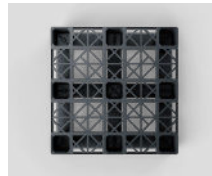

# Nest C5

**OD-6R**

1100 x 1100 mm

Datos técnicos	Soporte	Cubierta	Dimensiones (mm)	Cargas máximas (kg)			Peso (kg)	
				Estática	Dinámica	Racking	PE Mix	PP Mix
Nest C5 (OD-6R)	6 patines	abierta	1100 x 1100 x 163	3900	2400	300	16,0	17,0

Entrada: 4 entradas | Altura encajado: 0 mm | Reborde de seguridad: 8,5 mm

Datos logísticos	Camión estándar Europa		Camión estándar EEUU		Camión Mega		Camión Jumbo		Contenedor 40'	
	pila	total	pila	total	pila	total	pila	total	pila	total
Nest C5 (OD-6R)	14	336	16	448	17	408	17	476	15	300

**Beneficios**

1. Palet de plástico robusto en formato cuadrado 1100 x 1100mm
2. Diseñado con bloques rectangulares para un uso óptimo con cargas pesadas
3. Uso máximo del espacio de carga en la cubierta
4. Optimizado para el transporte en contenedores ISO
5. Palet reutilizable producido con plástico reciclado y 100% reciclable