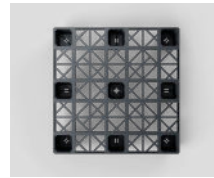

Nest C5

OD-9F

1100 x 1100 mm

Technische Daten	Bodenauflage	Oberdeck	Abmessungen (mm)	Maximale Traglasten			Gewicht (kg)	
				Statisch	Dynamisch	im Hochregal	PE Mix	PP Mix
Nest C5 (OD-9F)	9 FüÙe	offen	1100 x 1100 x 140	3000	1500	-	10,0	11,0

Zugang: 4 Wege | Nesthöhe: 55 mm | Rutschsicherungsrand: 8,5 mm

Logistikdaten	Standard LKW (Europa)		Standard LKW (USA)		Mega Trailer		Jumbo LKW		40' HC Container	
	Stapel	gesamt	Stapel	gesamt	Stapel	gesamt	Stapel	gesamt	Stapel	gesamt
Nest C5 (OD-9F)	39	936	46	1288	45	108	45	1170	42	840

Benefits

1. Starke, nestbare Kunststoffpalette im Containermaß
2. Entworfen mit rechteckigen Blöcken für optimale Verwendung mit schweren Lasten
3. Das offene Deck ermöglicht die Belüftung der Last
4. Maximale Nutzung des Laderaums auf dem Deck
5. Optimiert für den Transport im ISO-Frachtverkehr
6. Wiederverwendbare Palette aus recyceltem Kunststoff und 100% recycelbar