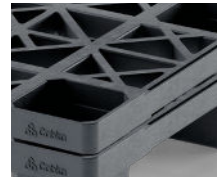

Nest C5

OD-9F

1100 x 1100 mm

Technische Daten	Bodenauflage	Oberdeck	Abmessungen (mm)	Maximale Traglasten			Gewicht (kg)	
				Statisch	Dynamisch	im Hochregal	PE Mix	PP Mix
Nest C5 (OD-9F)	9 FüÙe	offen	1100 x 1100 x 140	3000	1500	-	10,0	11,0

Zugang: 4 Wege | Nesthöhe: 55 mm | Rutschsicherungsrand: 8,5 mm

Logistikdaten	Standard LKW (Europa)		Standard LKW (USA)		Mega Trailer		Jumbo LKW		40' HC Container	
	Stapel	gesamt	Stapel	gesamt	Stapel	gesamt	Stapel	gesamt	Stapel	gesamt
Nest C5 (OD-9F)	39	936	46	1288	45	108	45	1170	42	840

Benefits

1. Starke, nestbare Kunststoffpalette im Containermaß
2. Entworfen mit rechteckigen Blöcken für optimale Verwendung mit schweren Lasten
3. Das offene Deck ermöglicht die Belüftung der Last
4. Maximale Nutzung des Laderaums auf dem Deck
5. Optimiert für den Transport im ISO-Frachtverkehr
6. Wiederverwendbare Palette aus recyceltem Kunststoff und 100% recycelbar