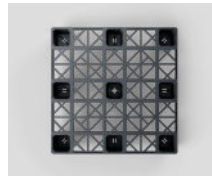

Nest C5

OD-9F

1100 x 1100 mm

Datos técnicos	Soporte	Cubierta	Dimensiones (mm)	Cargas máximas (kg)			Peso (kg)	
				Estática	Dinámica	Racking	PE Mix	PP Mix
Nest C5 (OD-9F)	9 pies	abierta	1100 x 1100 x 140	3000	1500	-	10,0	11,0

Entrada: 4 entradas | Altura encajado: 55 mm | Reborde de seguridad: 8,5 mm

Datos logísticos	Camión estándar Europa		Camión estándar EEUU		Camión Mega		Camión Jumbo		Contenedor 40'	
	pila	total	pila	total	pila	total	pila	total	pila	total
Nest C5 (OD-9F)	39	936	46	1288	45	108	45	1170	42	840

Beneficios

- Palet de plástico encajable robusto en formato cuadrado 1100 x 1100mm
- Diseñado con bloques rectangulares para un uso óptimo con cargas pesadas
- La cubierta superior abierta permite la ventilación de la carga
- Uso máximo del espacio de carga en la cubierta
- Optimizado para el transporte en contenedores ISO
- Palet reutilizable producido con plástico reciclado y 100% reciclable