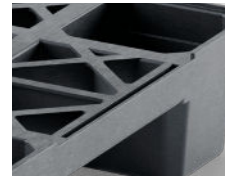

Nest C5

OD-9F

1100 x 1100 mm

Technische gegevens	Bodemsteen	Bovendek	Afmetingen (mm)	Maximale draaglasten (kg)			Gewicht (kg)	
				Statisch	Dynamisch	In het hoogbouw magazijn	PE Mix	PP Mix
Nest C5 (OD-9F)	9 poten	open	1100 x 1100 x 140	3000	1500	-	10,0	11,0

Ingang: 4 weg | Nesthoogte: 55 mm | Randje: 8,5 mm

Logistieke gegevens	Standaardtruck Europa		Standaardtruck USA		Mega Truck		Jumbo Truck		40' HC container	
	stapel	totaal	stapel	totaal	stapel	totaal	stapel	totaal	stapel	totaal
Nest C5 (OD-9F)	39	936	46	1288	45	108	45	1170	42	840

Voordelen

1. Sterke nestbare kunststof pallet in containermaat
2. Ontworpen met rechthoekige blokken voor optimaal gebruik met zware lasten
3. Het open bovendek maakt de ventilatie van de last mogelijk
4. Maximaal gebruik van laadruimte op het bovendek
5. Geoptimaliseerd voor transport in ISO-vrachtcontainers
6. Herbruikbare pallet van gerecyclede kunststof en 100% recyclebaar