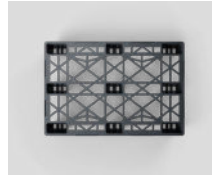

Nest E5

OD-9F

1200 x 800 mm

Info technique	Plancher inférieur	Plateau	Dimensions (mm)	Charges maximales (kg)			Poids (kg)
				Statique	Dynamique	En rack	PP Mix
Nest E5 (OD-9F)	9 pieds	ouvert	1200 x 800 x 140	3200	1200	-	9,0

Entrée: 4 voies | Hauteur empilable: 46 mm | Rebords: 6 mm

Info logistique	Camion standard Europe		Camion standard USA		Camion Mega		Camion Jumbo		Conteneur 40'	
	pile	total	pile	total	pile	total	pile	total	pile	total
Nest E5 (OD-9F)	50	1650	52	1976	60	1980	60	2280	53	1325

Avantages

1. Palette Légère emboîtable au format Europe
2. Taux d'emboîtement élevé, optimisation de l'espace de stockage ou de chargement dans les camions
3. Palette réutilisable produite en plastique recyclé et 100% recyclable

Options

1. Rebords de sécurité, plots sur et sous le plateau
2. Couleurs spécifiques sur demande
3. Marquage et étiquetage personnalisables
4. Prévention des ESD : antistatiques, ESD
5. Version disponible en 3 semelles
6. Également disponible avec plateau fermé