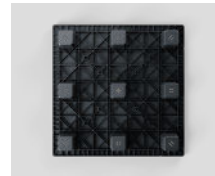

Nest S5

CD-9F

1200 x 1200 mm

Technische Daten	Bodenauflage	Oberdeck	Abmessungen (mm)	Maximale Traglasten			Gewicht (kg)
				Statisch	Dynamisch	im Hochregal	PP Mix
Nest S5 (CD-9F)	9 FüÙe	geschlossen	1200 x 1200 x 140	4000	1500	300	14,5

Zugang: 4 Wege | Nesthöhe: 55,0 mm | Rutschsicherungsrand: 8,5 mm

Logistikdaten	Standard LKW (Europa)		Standard LKW (USA)		Mega Trailer		Jumbo LKW		40' HC Container	
	Stapel	gesamt	Stapel	gesamt	Stapel	gesamt	Stapel	gesamt	Stapel	gesamt
Nest S5 (CD-9F)	39	858	-	-	45	990	45	1080	42	378

Benefits

1. Nestbare recycelte Plastikpalette
2. Große Kontaktfläche für die Ladung. Bis zu sechs modulare Einheiten (600x400mm) pro Ebene.
3. Einfache Handhabung
4. Abgerundeten Ecken
5. Wiederverwendbare Palette aus recyceltem Kunststoff und 100% recycelbar