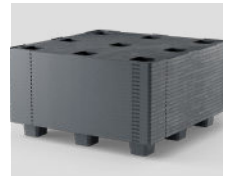

Nest S5

CD-9F

1200 x 1200 mm

Technische Daten	Bodenauflage	Oberdeck	Abmessungen (mm)	Maximale Traglasten			Gewicht (kg)
				Statisch	Dynamisch	im Hochregal	PP Mix
Nest S5 (CD-9F)	9 FüÙe	geschlossen	1200 x 1200 x 140	4000	1500	300	14,5

Zugang: 4 Wege | Nesthöhe: 55,0 mm | Rutschsicherungsrand: 8,5 mm

Logistikdaten	Standard LKW (Europa)		Standard LKW (USA)		Mega Trailer		Jumbo LKW		40' HC Container	
	Stapel	gesamt	Stapel	gesamt	Stapel	gesamt	Stapel	gesamt	Stapel	gesamt
Nest S5 (CD-9F)	39	858	-	-	45	990	45	1080	42	378

Benefits

1. Nestbare recycelte Plastikpalette
2. Große Kontaktfläche für die Ladung. Bis zu sechs modulare Einheiten (600x400mm) pro Ebene.
3. Einfache Handhabung
4. Abgerundeten Ecken
5. Wiederverwendbare Palette aus recyceltem Kunststoff und 100% recycelbar