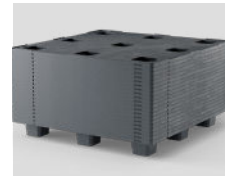

# Nest S5

**CD-9F**

1200 x 1200 mm

Technische gegevens	Bodemsteen	Bovendek	Afmetingen (mm)	Maximale draaglasten (kg)			Gewicht (kg)
				Statisch	Dynamisch	In het hoogbouw magazijn	PP Mix
Nest S5 (CD-9F)	9 poten	gesloten	1200 x 1200 x 140	4000	1500	300	14,5

Ingang: 4 weg | Nesthoogte: 55,0 mm | Randje: 8,5 mm

Logistieke gegevens	Standaardtruck Europa		Standaardtruck USA		Mega Truck		Jumbo Truck		40' HC container	
	stapel	totaal	stapel	totaal	stapel	totaal	stapel	totaal	stapel	totaal
Nest S5 (CD-9F)	39	858	-	-	45	990	45	1080	42	378

**Voordelen**

1. Nestbare pallet van gerecyclede kunststof
2. Groot laadoppervlak. Tot zes modulaire units (600x400 mm) per laag
3. Eenvoudig te hanteren
4. Afgeronde randen
5. Herbruikbare pallet van gerecyclede kunststof en 100% recyclebaar