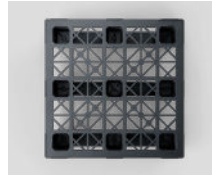

Nest S5

OD-3R

1200 x 1200 mm

Datos técnicos	Soporte	Cubierta	Dimensiones (mm)	Cargas máximas (kg)			Peso (kg)
				Estática	Dinámica	Racking	PP Mix
Nest S5 (OD-3R)	3 patines	abierta	1200 x 1200 x 163	6000	1850	300	16,0

Entrada: 4 entradas | Altura encajado: - mm | Reborde de seguridad: 8,5 mm

Datos logísticos	Camión estándar Europa		Camión estándar EEUU		Camión Mega		Camión Jumbo		Contenedor 40'	
	pila	total	pila	total	pila	total	pila	total	pila	total
Nest S5 (OD-3R)	14	308	-	-	17	374	17	408	15	135

Beneficios

- Palet de plástico encajable, adecuado para cargas medias con 3 patines
- Gran área de contacto para la carga. Hasta seis unidades modulares (600x400 mm) por capa
- Perfecto para su uso en transportador de rodillos y cadenas transportadoras
- Excelente estabilidad en el apilado
- Diseño ergonómico, fácil y seguro de manejar
- Rebordes redondeados
- Palet reutilizable producido con plástico reciclado y 100% reciclable