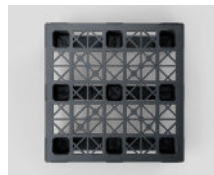

Nest S5

OD-3R

1200 x 1200 mm

Info technique	Plancher inférieur	Plateau	Dimensions (mm)	Charges maximales (kg)			Poids (kg)
				Statique	Dynamique	En rack	PP Mix
Nest S5 (OD-3R)	3 semelles	ouvert	1200 x 1200 x 163	6000	1850	300	16,0

Entrée: 4 voies | Hauteur empilable: - mm | Rebords: 8,5 mm

Info logistique	Camion standard Europe		Camion standard USA		Camion Mega		Camion Jumbo		Conteneur 40'	
	pile	total	pile	total	pile	total	pile	total	pile	total
Nest S5 (OD-3R)	14	308	-	-	17	374	17	408	15	135

Avantages

1. Palette plastique emboîtable
2. Zone de chargement particulièrement importante
3. Possibilité de transporter 6 bacs 600x400 par couche
4. Excellente maniabilité
5. Bords arrondis
6. Palette réutilisable produite en plastique recyclé et 100% recyclable