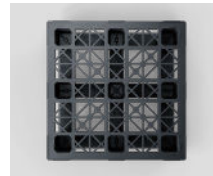

Nest S5

OD-6R

1200 x 1200 mm

Datos técnicos	Soporte	Cubierta	Dimensiones (mm)	Cargas máximas (kg)			Peso (kg)
				Estática	Dinámica	Racking	PP Mix
Nest S5 (OD-6R)	6 patines	abierta	1200 x 1200 x 163	8000	2400	300	17,5

Entrada: 4 entradas | Altura encajado: - mm | Rebordo de seguridad: 8,5 mm

Datos logísticos	Camión estándar Europa		Camión estándar EEUU		Camión Mega		Camión Jumbo		Contenedor 40'	
	pila	total	pila	total	pila	total	pila	total	pila	total
Nest S5 (OD-6R)	14	308	-	-	17	374	17	408	15	135

Beneficios

- Palet de plástico encajable, adecuado para cargas medias con 6 patines
- Gran área de contacto para la carga. Hasta seis unidades modulares (600x400 mm) por capa
- Perfecto para su uso en transportador de rodillos y cadenas transportadoras
- Excelente estabilidad en el apilado
- Diseño ergonómico, fácil y seguro de manejar
- Rebordes redondeados
- Palet reutilizable producido con plástico reciclado y 100% reciclable