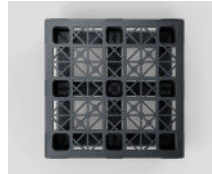

Nest S5

OD-6R

1200 x 1200 mm

Info technique	Plancher inférieur	Plateau	Dimensions (mm)	Charges maximales (kg)			Poids (kg)
				Statique	Dynamique	En rack	PP Mix
Nest S5 (OD-6R)	6 semelles	ouvert	1200 x 1200 x 163	8000	2400	300	17,5

Entrée: 4 voies | Hauteur empilable: - mm | Rebords: 8,5 mm

Info logistique	Camion standard Europe		Camion standard USA		Camion Mega		Camion Jumbo		Conteneur 40'	
	pile	total	pile	total	pile	total	pile	total	pile	total
Nest S5 (OD-6R)	14	308	-	-	17	374	17	408	15	135

Avantages

1. Palette 6 semelles, adaptée aux charges moyennes
2. Zone de chargement particulièrement importante. Possibilité de transporter 6 bacs 600x400 par couche
3. Semelles adaptées pour les convoyeurs à rouleaux ou à chaînes
4. Excellente stabilité pour l'empilement
5. Manipulation facile
6. Bords arrondis
7. Palette réutilisable produite en plastique recyclé et 100% recyclable