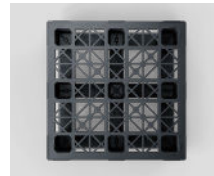

Nest S5

OD-6R

1200 x 1200 mm

Technische gegevens	Bodemsteen	Bovendek	Afmetingen (mm)	Maximale draaglasten (kg)			Gewicht (kg)
				Statisch	Dynamisch	In het hoogbouw magazijn	PP Mix
Nest S5 (OD-6R)	6 latten	open	1200 x 1200 x 163	8000	2400	300	17,5

Ingang: 4 weg | Nesthoogte: - mm | Randje: 8,5 mm

Logistieke gegevens	Standaardtruck Europa		Standaardtruck USA		Mega Truck		Jumbo Truck		40' HC container	
	stapel	totaal	stapel	totaal	stapel	totaal	stapel	totaal	stapel	totaal
Nest S5 (OD-6R)	14	308	-	-	17	374	17	408	15	135

Voordelen

1. Nestbare pallet van gerecyclede kunststof met 6 latten, geschikt voor middelzware lasten
2. Groot laadoppervlak. Tot zes modulaire units (600x400 mm) per laag
3. De latten zorgen voor vlot verloop op rollen- en kettingbanden
4. Uitstekende stabiliteit voor blokstapeling
5. Eenvoudig te hanteren
6. Afgeronde randen
7. Herbruikbare pallet van gerecyclede kunststof en 100% recyclebaar