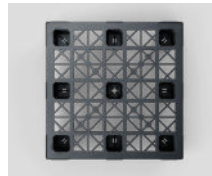

Nest S5

OD-9F

1200 x 1200 mm

Technische Daten	Bodenauflage	Oberdeck	Abmessungen (mm)	Maximale Traglasten			Gewicht (kg)
				Statisch	Dynamisch	im Hochregal	PP Mix
Nest S5 (OD-9F)	9 FüÙe	offen	1200 x 1200 x 140	4000	1500	-	12,5

Zugang: 4 Wege | Nesthöhe: 55 mm | Rutschsicherungsrand: 8,5 mm

Logistikdaten	Standard LKW (Europa)		Standard LKW (USA)		Mega Trailer		Jumbo LKW		40' HC Container	
	Stapel	gesamt	Stapel	gesamt	Stapel	gesamt	Stapel	gesamt	Stapel	gesamt
Nest S5 (OD-9F)	39	858	-	-	45	990	45	1080	42	378

Benefits

1. Nestbare Plastikpalette
2. Große Kontaktfläche für die Ladung. Bis zu sechs modulare Einheiten (600x400mm) pro Ebene.
3. Einfache Handhabung
4. Abgerundeten Ecken
5. Wiederverwendbare Palette aus recyceltem Kunststoff und 100% recycelbar