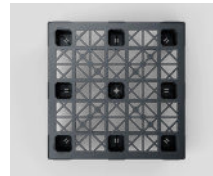

# Nest S5

**OD-9F**

1200 x 1200 mm

Datos técnicos	Soporte	Cubierta	Dimensiones (mm)	Cargas máximas (kg)			Peso (kg)
				Estática	Dinámica	Racking	PP Mix
Nest S5 (OD-9F)	9 pies	abierta	1200 x 1200 x 140	4000	1500	-	12,5

Entrada: 4 entradas | Altura encajado: 55 mm | Reborde de seguridad: 8,5 mm

Datos logísticos	Camión estándar Europa		Camión estándar EEUU		Camión Mega		Camión Jumbo		Contenedor 40'	
	pila	total	pila	total	pila	total	pila	total	pila	total
Nest S5 (OD-9F)	39	858	-	-	45	990	45	1080	42	378

**Beneficios**

1. Palet de plástico encajable para cargas altas en tamaño 1200 x 1200mm
2. Gran área de contacto para la carga. Hasta seis unidades modulares (600x400 mm) por capa
3. Diseño ergonómico, fácil y seguro de manejar
4. Bordes redondeados
5. Palet reutilizable producido con plástico reciclado y 100% reciclable