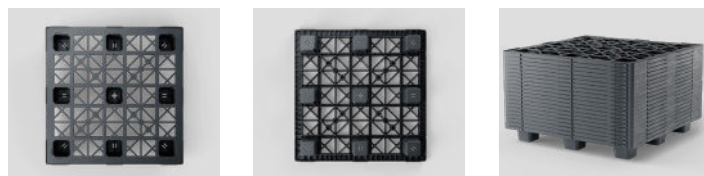

Nest S5

OD-9F

1200 x 1200 mm

Info technique	Plancher inférieur	Plateau	Dimensions (mm)	Charges maximales (kg)			Poids (kg)
				Statique	Dynamique	En rack	PP Mix
Nest S5 (OD-9F)	9 pieds	ouvert	1200 x 1200 x 140	4000	1500	-	12,5

Entrée: 4 voies | Hauteur empilable: 55 mm | Rebords: 8,5 mm

Info logistique	Camion standard Europe		Camion standard USA		Camion Mega		Camion Jumbo		Conteneur 40'	
	pile	total	pile	total	pile	total	pile	total	pile	total
Nest S5 (OD-9F)	39	858	-	-	45	990	45	1080	42	378

Avantages

1. Palette plastique emboîtable
2. Zone de chargement particulièrement importante. Possibilité de transporter 6 bacs 600x400 par couche
3. Excellente maniabilité
4. Bords arrondis
5. Palette réutilisable produite en plastique recyclé et 100% recyclable