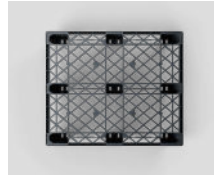

Nest i1

OD-9F

1200 x 1000 mm

Info technique	Plancher inférieur	Plateau	Dimensions (mm)	Charges maximales (kg)			Poids (kg)	
				Statique	Dynamique	En rack	PE Mix	PP Mix
Nest i1 (OD-9F)	9 pieds	ouvert	1200 x 1000 x 135	1600	1000	-	6,0	6,5

Entrée: 4 voies | Hauteur empilable: 38 mm | Rebords: 5 mm

Info logistique	Camion standard Europe		Camion standard USA		Camion Mega		Camion Jumbo		Conteneur 40'	
	pile	total	pile	total	pile	total	pile	total	pile	total
Nest i1 (OD-9F)	50	1300	-	-	58	1508	58	1508	52	1144

Avantages

1. Palette robuste, emboîtable et légère au format Industriel
2. Idéale comme palette perdue
3. Plateau fermé qui protège la marchandise des points de pression ainsi que les salissures
4. Augmente l'efficacité du stockage et de la logistique de retour
5. Palette réutilisable produite en plastique recyclé et 100% recyclable