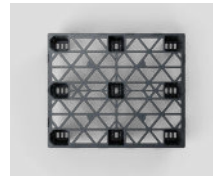

Nest i5

OD-9F

1200 x 1000 mm

Technische Daten	Bodenauflage	Oberdeck	Abmessungen (mm)	Maximale Traglasten			Gewicht (kg)	
				Statisch	Dynamisch	im Hochregal	PE Mix	PP Mix
Nest i5 (OD-9F)	9 FüÙe	offen	1200 x 1000 x 140	3000	1400	-	9,5	10,5

Zugang: 4 Wege | Nesthöhe: 46 mm | Rutschsicherungsrand: 5,5 mm

Logistikdaten	Standard LKW (Europa)		Standard LKW (USA)		Mega Trailer		Jumbo LKW		40' HC Container	
	Stapel	gesamt	Stapel	gesamt	Stapel	gesamt	Stapel	gesamt	Stapel	gesamt
Nest i5 (OD-9F)	50	1300	-	-	60	1560	60	1680	52	1144

Benefits

1. Nestbare Plastikpalette für mittlere Ladungen im IndustriemaÙ
2. Starke Palette mit T-Profil-Design
3. Abgerundete Ecken
4. Wiederverwendbare Palette aus recyceltem Kunststoff und 100% recycelbar